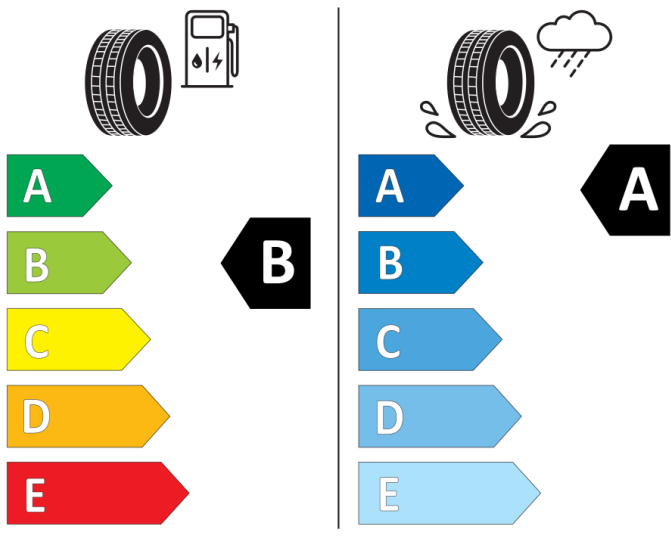

BRIDGESTONE

19267

215/45 R17 91 W XL

cl

2020/740

Vredestein

8714692574481

185/65 R 15 92 V XL