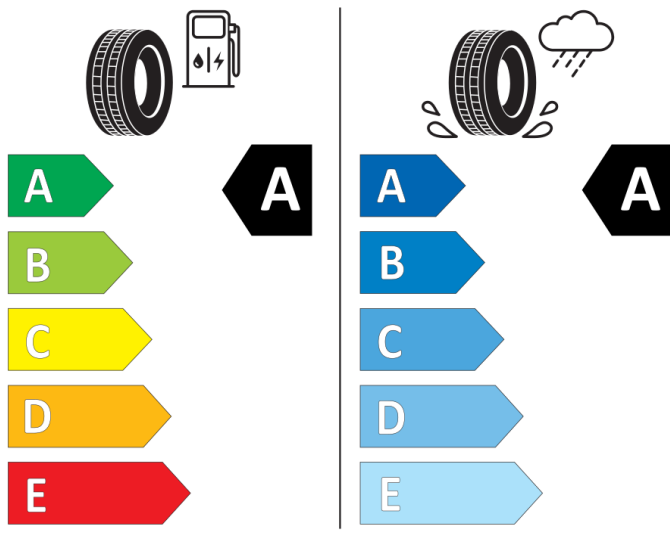

Vredestein

8714692574481

185/65 R 15 92 V XL

cl

2020/740