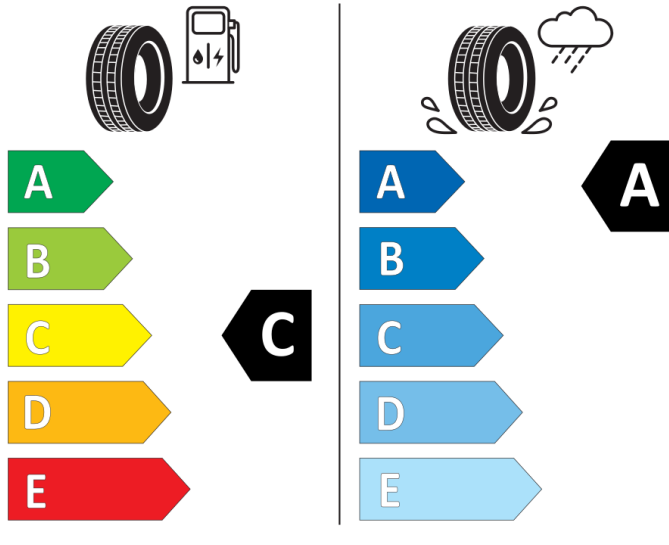

ENERG

Hankook

1024441

215/45R18 93 W XL

Cl

2020/740